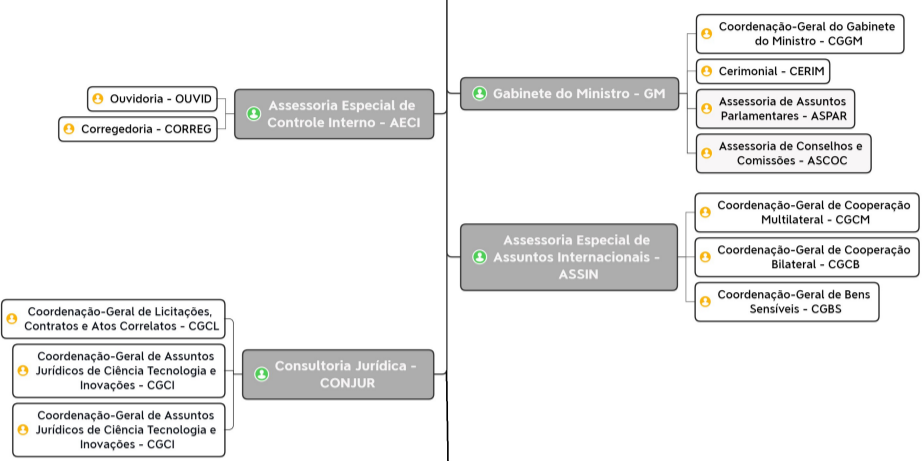

Ministério da Ciência, Tecnologia e Inovações MCTI

- Legenda:**
- 👤 Cargo nível NE
 - 👤 Cargo nível 6
 - 👤 Cargo nível 5
 - 👤 Cargo nível 4
 - 👤 Cargo nível 3
 - 👤 Cargo nível 2
 - 👤 Cargo nível 1

Unidades de Pesquisa do MCTI		
Centro Brasileiro de Pesquisas Físicas - CBPF	Centro Nacional de Monitoramento e Alertas de Desastres Naturais - Cemaden	Centro de Tecnologia Mineral - CETEM
Centro de Tecnologia da Informação Renato Archer - CTI	Centro de Tecnologias Estratégicas do Nordeste - CETENE	Instituto Brasileiro de Informação em Ciência e Tecnologia - IBICT
Instituto Nacional de Mata Atlântica - INMA	Instituto Nacional de Pesquisas Espaciais - INPE	Instituto Nacional de Pesquisas da Amazônia - INPA
Instituto Nacional de Tecnologia - INT	Instituto Nacional do Semiárido - INSA	Laboratório Nacional de Astrofísica - LNA
Museu de Astronomia e Ciências Afins - MAST	Laboratório Nacional de Computação Científica - LNCC	Museu Paraense Emílio Goeldi - MPEG
	Observatório Nacional - ON	