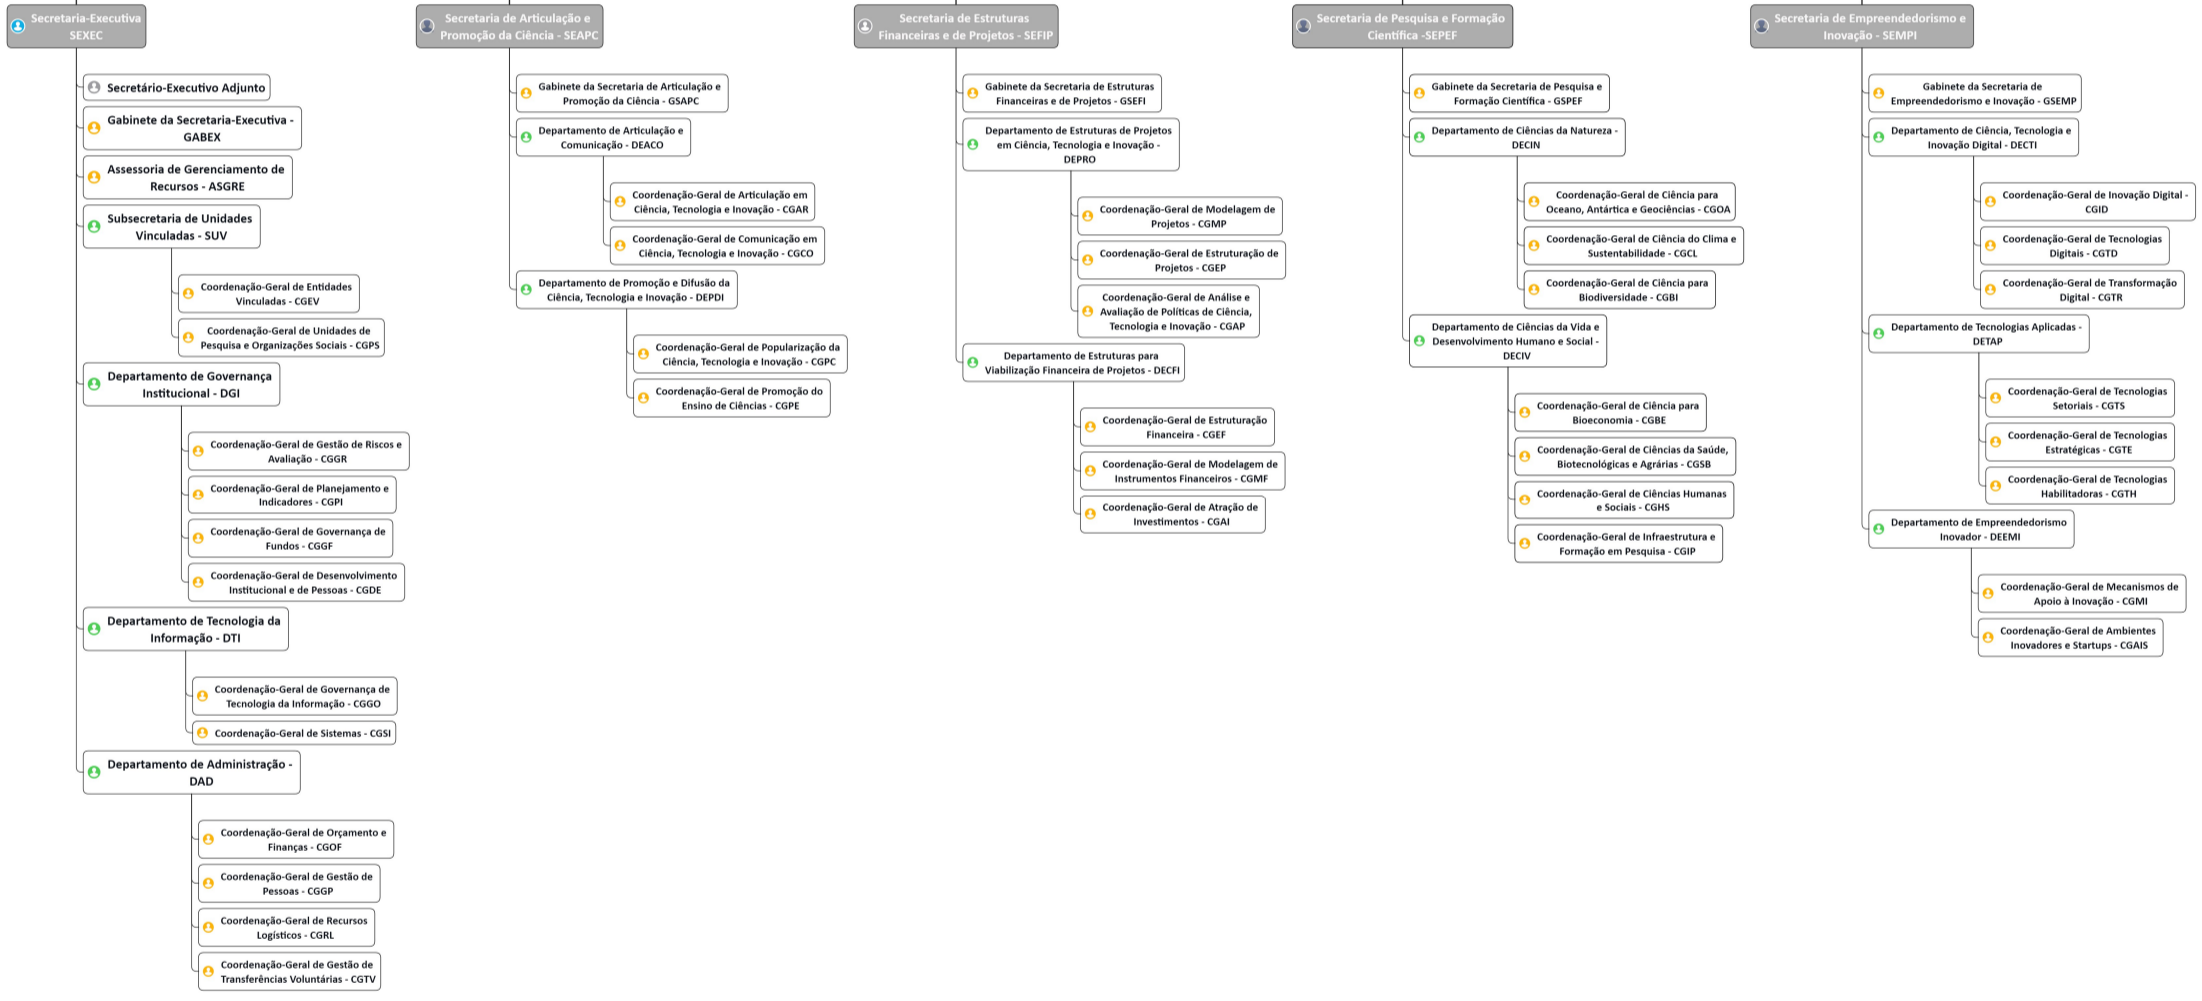

Ministério da Ciência, Tecnologia e Inovações MCTI

- Legenda:**
- 👤 Cargo nível NE
 - 👤 Cargo nível 6
 - 👤 Cargo nível 5
 - 👤 Cargo nível 4
 - 👤 Cargo nível 3
 - 👤 Cargo nível 2
 - 👤 Cargo nível 1

Unidades de Pesquisa do MCTI		
Centro Brasileiro de Pesquisas Físicas - CBPF	Centro Nacional de Monitoramento e Alertas de Desastres Naturais - Cemaden	Centro de Tecnologia Mineral - CETEM
Centro de Tecnologia da Informação Renato Archer - CTI	Centro de Tecnologias Estratégicas do Nordeste - CETENE	Instituto Brasileiro de Informação em Ciência e Tecnologia - IBICT
Instituto Nacional de Mata Atlântica - INMA	Instituto Nacional de Pesquisas Espaciais - INPE	Instituto Nacional de Pesquisas da Amazônia - INPA
Instituto Nacional de Tecnologia - INT	Instituto Nacional do Semiárido - INSA	Laboratório Nacional de Astrofísica - LNA
Museu de Astronomia e Ciências Afins - MAST	Laboratório Nacional de Computação Científica - LNCC	Museu Paraense Emílio Goeldi - MPEG
	Observatório Nacional - ON	

Autarquias	
Comissão Nacional de Energia Nuclear - CNEN	Agência Espacial Brasileira - AEB

Empresas Públicas	
Centro Nacional de Tecnologia Eletrônica Avançada S/A - CETEC S/A	Financiadora de Estudos e Projetos - FINEP