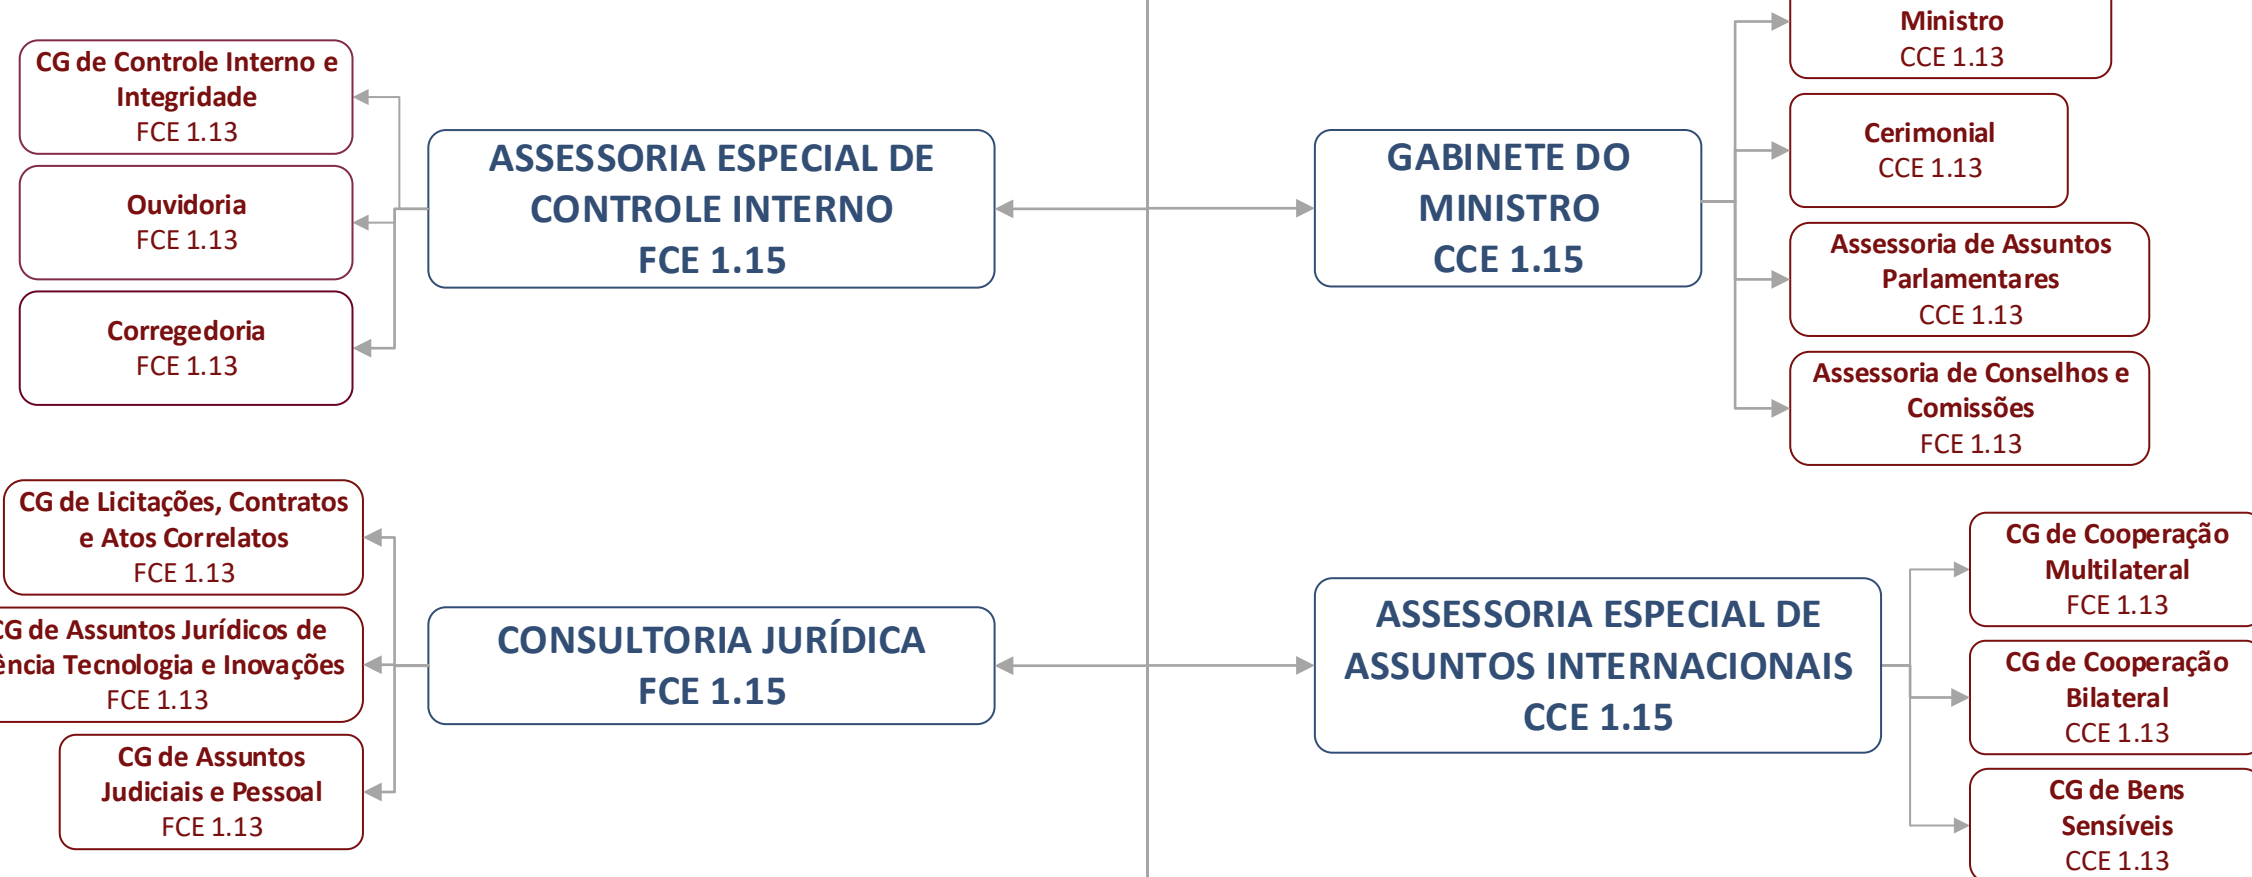

MINISTRO DE ESTADO
NE

SECRETARIA-EXECUTIVA
CCE 1.18

SECRETARIA DE ARTICULAÇÃO E PROMOÇÃO DA CIÊNCIA
CCE 1.17

SECRETARIA DE ESTRUTURAS FINANCEIRAS E DE PROJETOS
CCE 1.17

SECRETARIA DE PESQUISA E FORMAÇÃO CIENTÍFICA
CCE 1.17

SECRETARIA DE EMPREENDEDORISMO E INOVAÇÃO
CCE 1.17

UNIDADES DE PESQUISA

ORGANIZAÇÕES SOCIAIS

AUTARQUIAS

EMPRESAS PÚBLICAS

FUNDAÇÃO